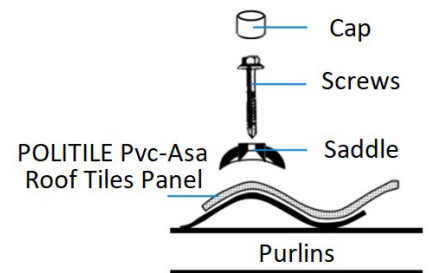

POLITILE ROOFING ACCESSORIES

▶ Step1