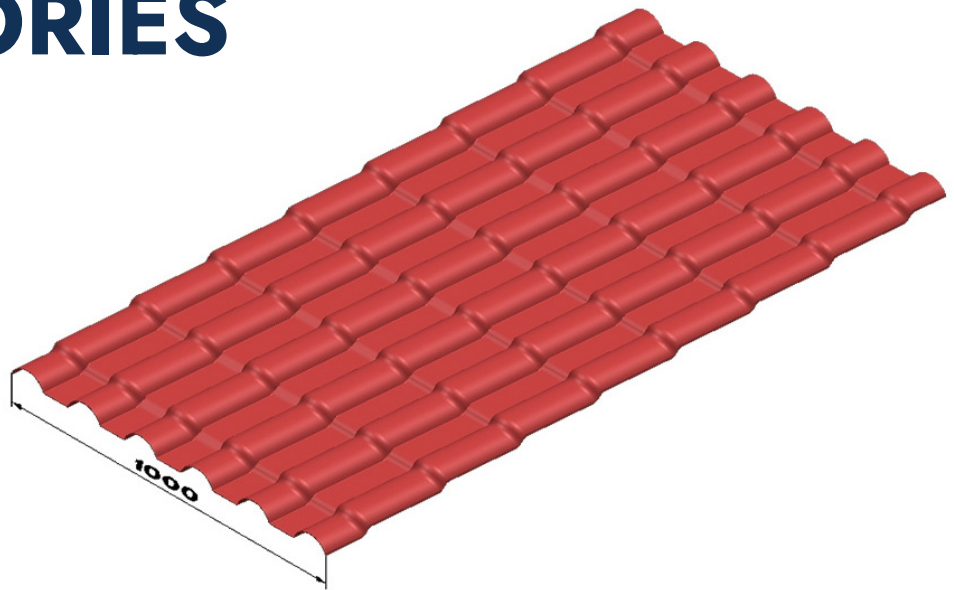

POLITILE ROOFING ACCESSORIES

▶ Step1